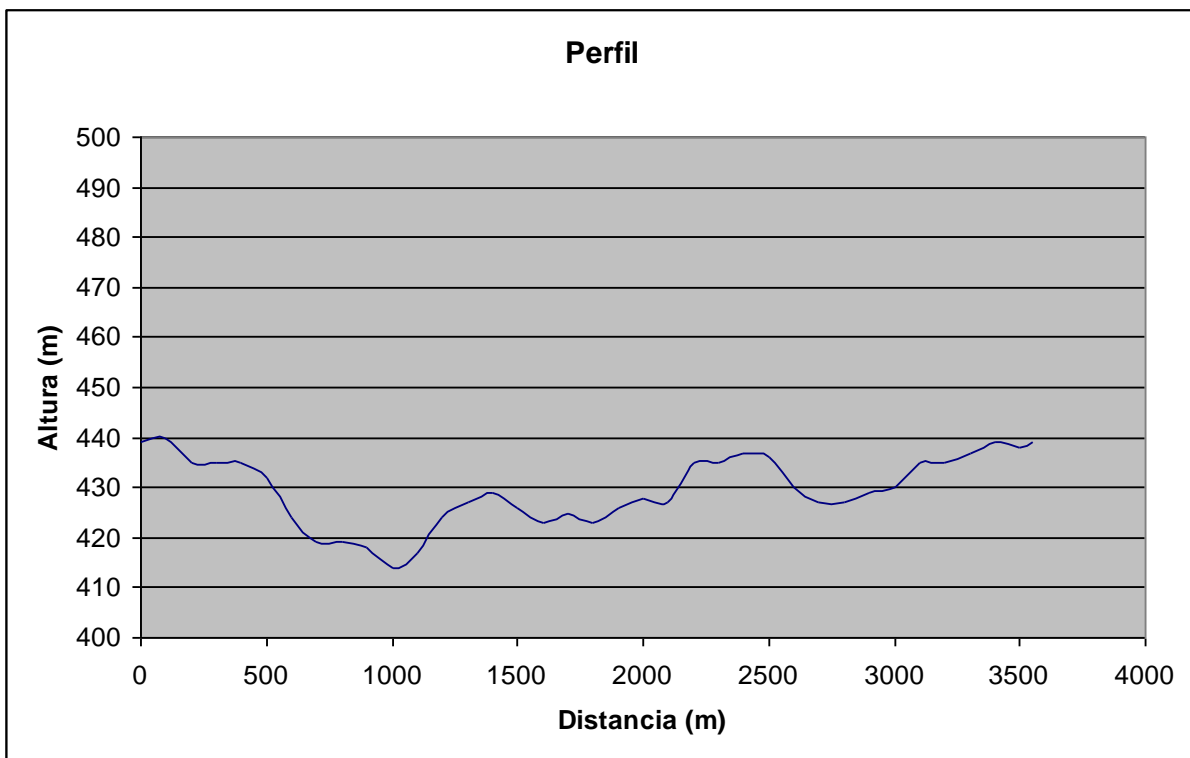

PITUFOS (150 m)

PROMOCIÓN (500 m)

SUB 12 E SUB 14 (1800 m)

SUB 16 E SUB 18 (3550 m)

SUB 20/23, SENIOR E VETERANOS (5300 m)