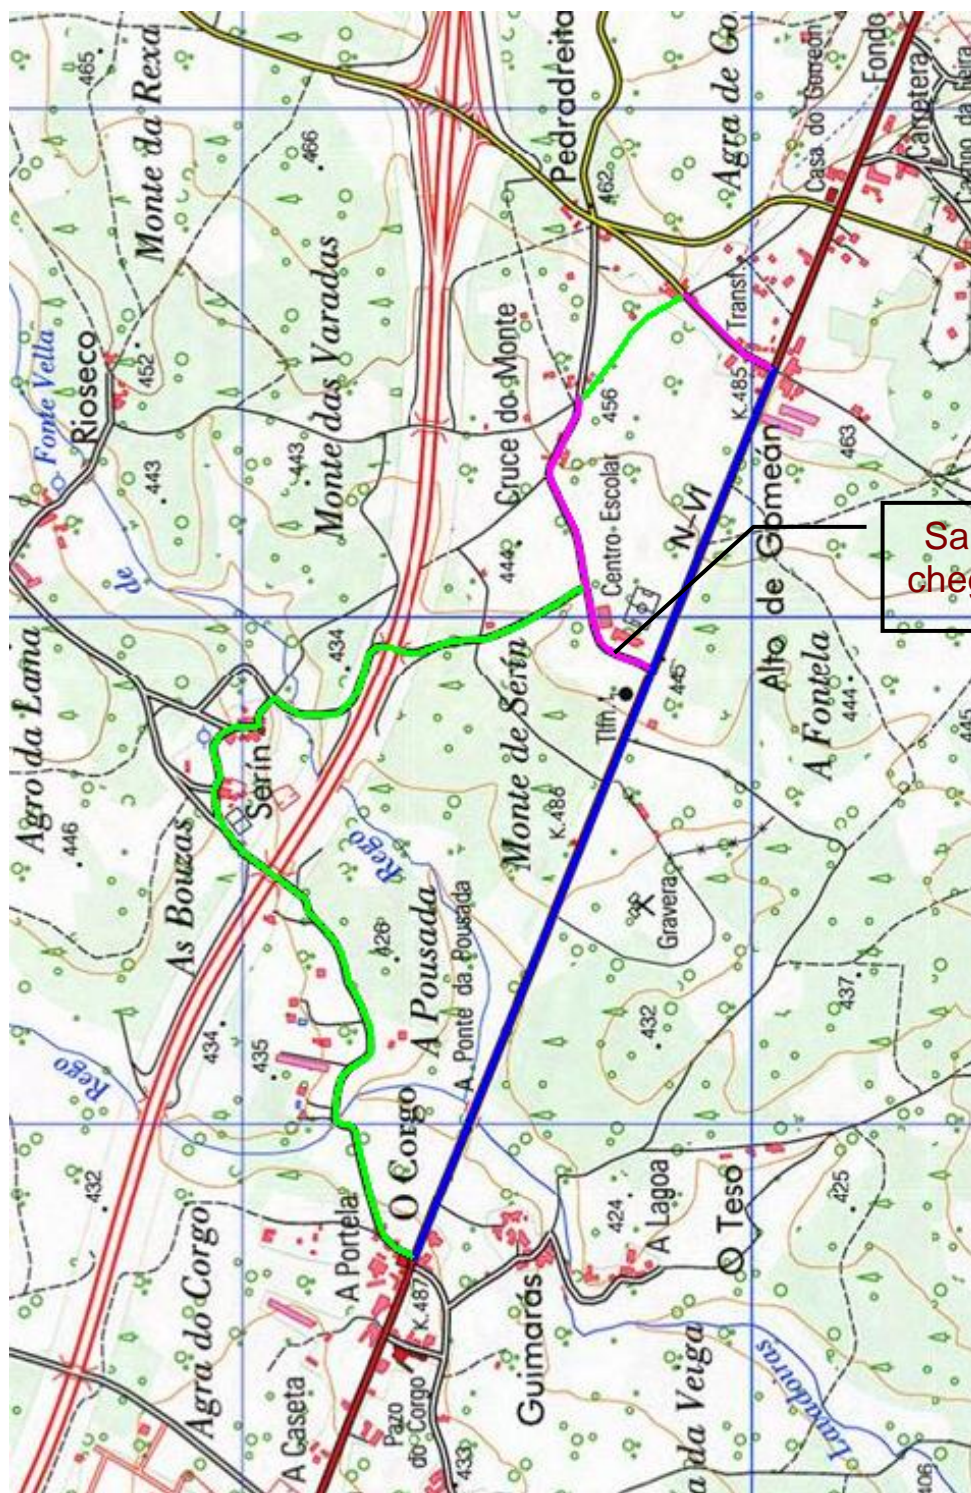

CIRCUÍTO

ESTRADAS AFECTADAS POLA CARREIRA

- Verde: Estradas de titularidade municipal (Concello do Corgo).
- Maxenta: Estradas de titularidade provincial (Deputación Provincial de Lugo).
- Azul: Estradas de titularidade nacional (Unidade de Estradas do Ministerio de Fomento).

PITUFOS (150 m)

PROMOCIÓN (500 m)

SUB 12 E SUB 14 (1800 m)

SUB 16 E SUB 18 (3550 m)

SUB 20/23, SENIOR E VETERANOS (5300 m)