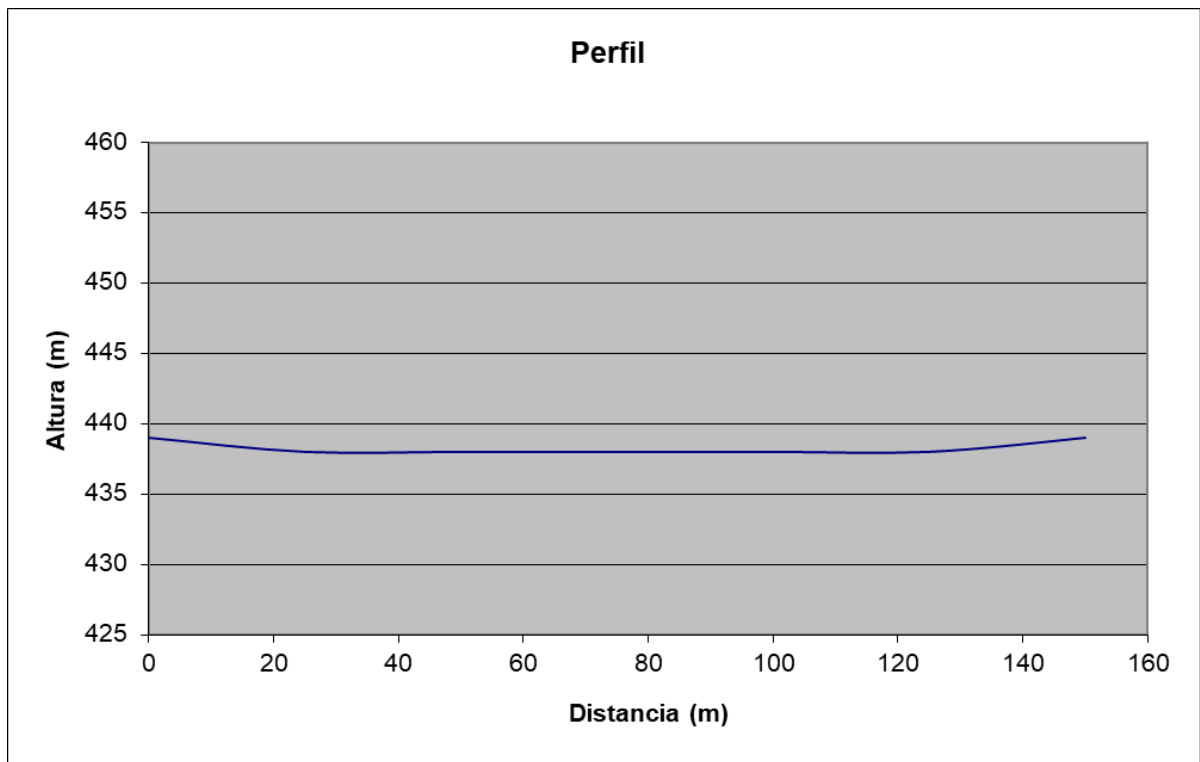

CIRCUÍTO

ESTRADAS AFECTADAS POLA CARREIRA

- Verde: Estradas de titularidade municipal (Concello do Corgo).
- Maxenta: Estradas de titularidade provincial (Deputación Provincial de Lugo).
- Azul: Estradas de titularidade nacional (Unidade de Estradas do Ministerio de Fomento).

PITUFOS (150 m)

PROMOCIÓN (500 m)

SUB 12 E SUB 14 (1800 m)

SUB 16 E SUB 18 (3550 m)

SUB 20/23, SENIOR E VETERANOS (5300 m)