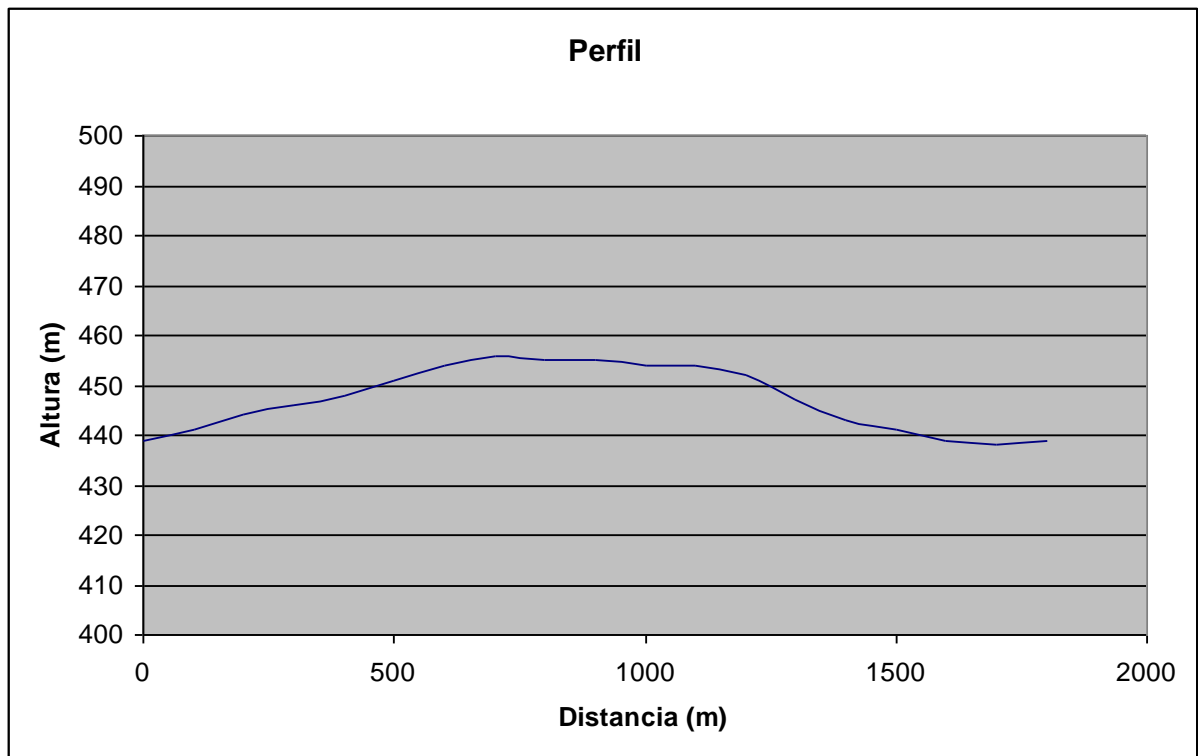

CIRCUÍTO

ESTRADAS AFECTADAS POLA CARREIRA

- Verde: Estradas de titularidade municipal (Concello do Corgo).
- Maxenta: Estradas de titularidade provincial (Deputación Provincial de Lugo).
- Azul: Estradas de titularidade nacional (Unidade de Estradas do Ministerio de Fomento).

PITUFOS (150 m)

PROMOCIÓN (500 m)

SUB 12 E SUB 14 (1800 m)

SUB 16 E SUB 18 (3550 m)

SUB 20/23, SENIOR E VETERANOS (5300 m)