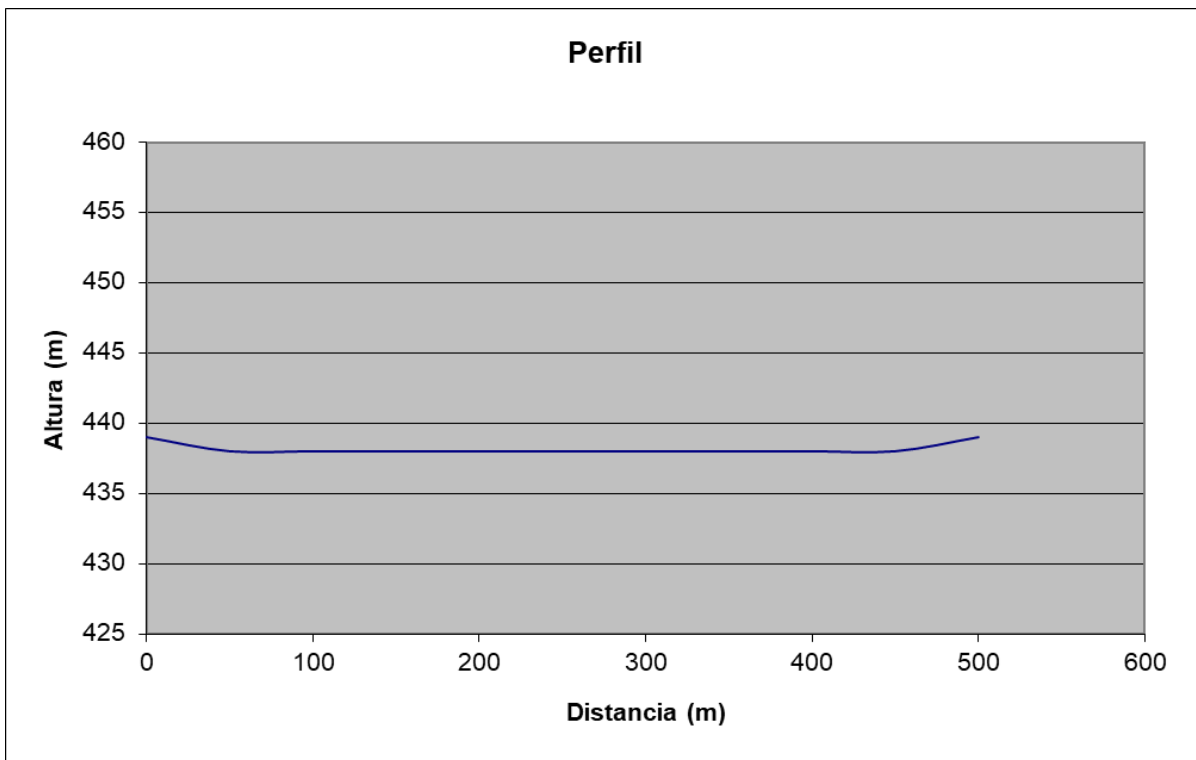

CIRCUÍTO

ESTRADAS AFECTADAS POLA CARREIRA

- Verde: Estradas de titularidade municipal (Concello do Corgo).
- Maxenta: Estradas de titularidade provincial (Deputación Provincial de Lugo).
- Azul: Estradas de titularidade nacional (Unidade de Estradas do Ministerio de Fomento).

PITUFOS (150 m)

PROMOCIÓN (500 m)

SUB 12 E SUB 14 (1800 m)

SUB 16 E SUB 18 (3550 m)

SUB 20/23, SENIOR E VETERANOS (5300 m)