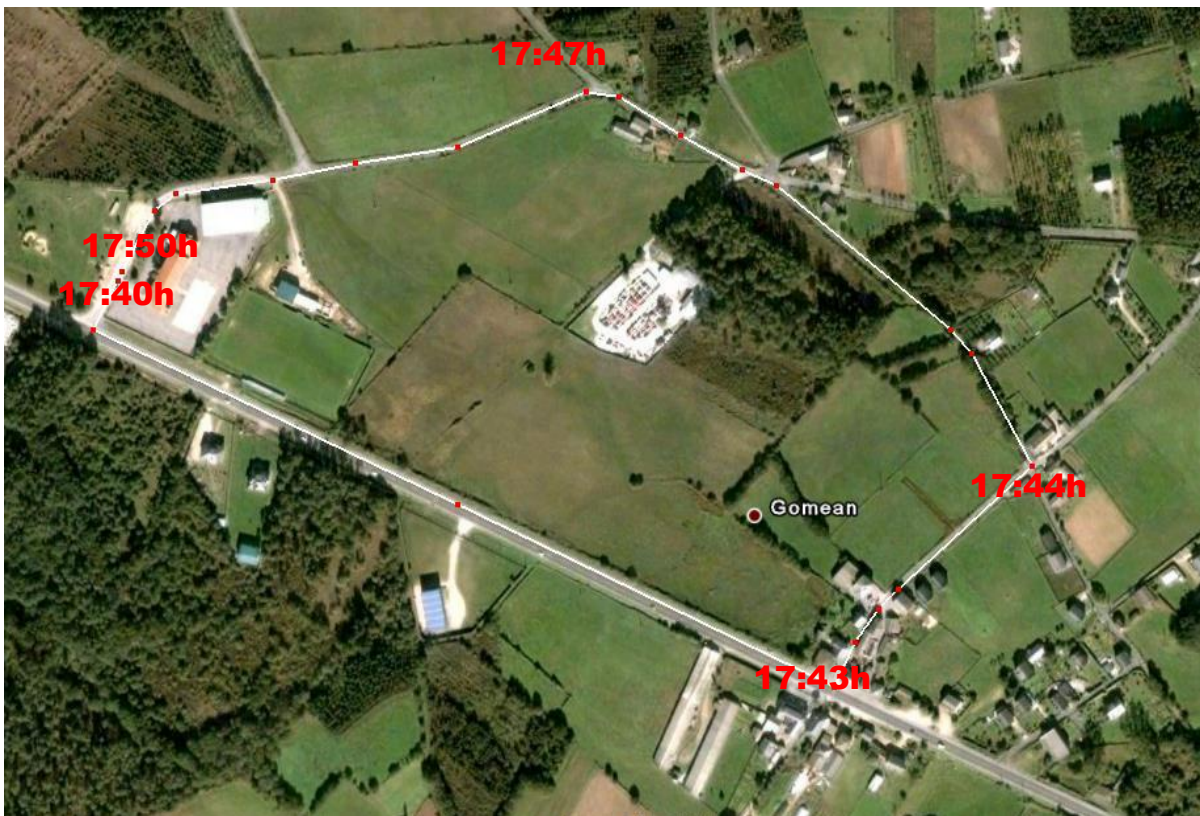

CIRCUÍTO

ESTRADAS AFECTADAS POLA CARREIRA

- Verde: Estradas de titularidade municipal (Concello do Corgo).
- Maxenta: Estradas de titularidade provincial (Deputación Provincial de Lugo).
- Azul: Estradas de titularidade nacional (Unidade de Estradas do Ministerio de Fomento).

PITUFOS (150 m)

PROMOCIÓN (500 m)

SUB 12 E SUB 14 (1800 m)

SUB 16 E SUB 18 (3550 m)

SUB 20/23, SENIOR E VETERANOS (5300 m)